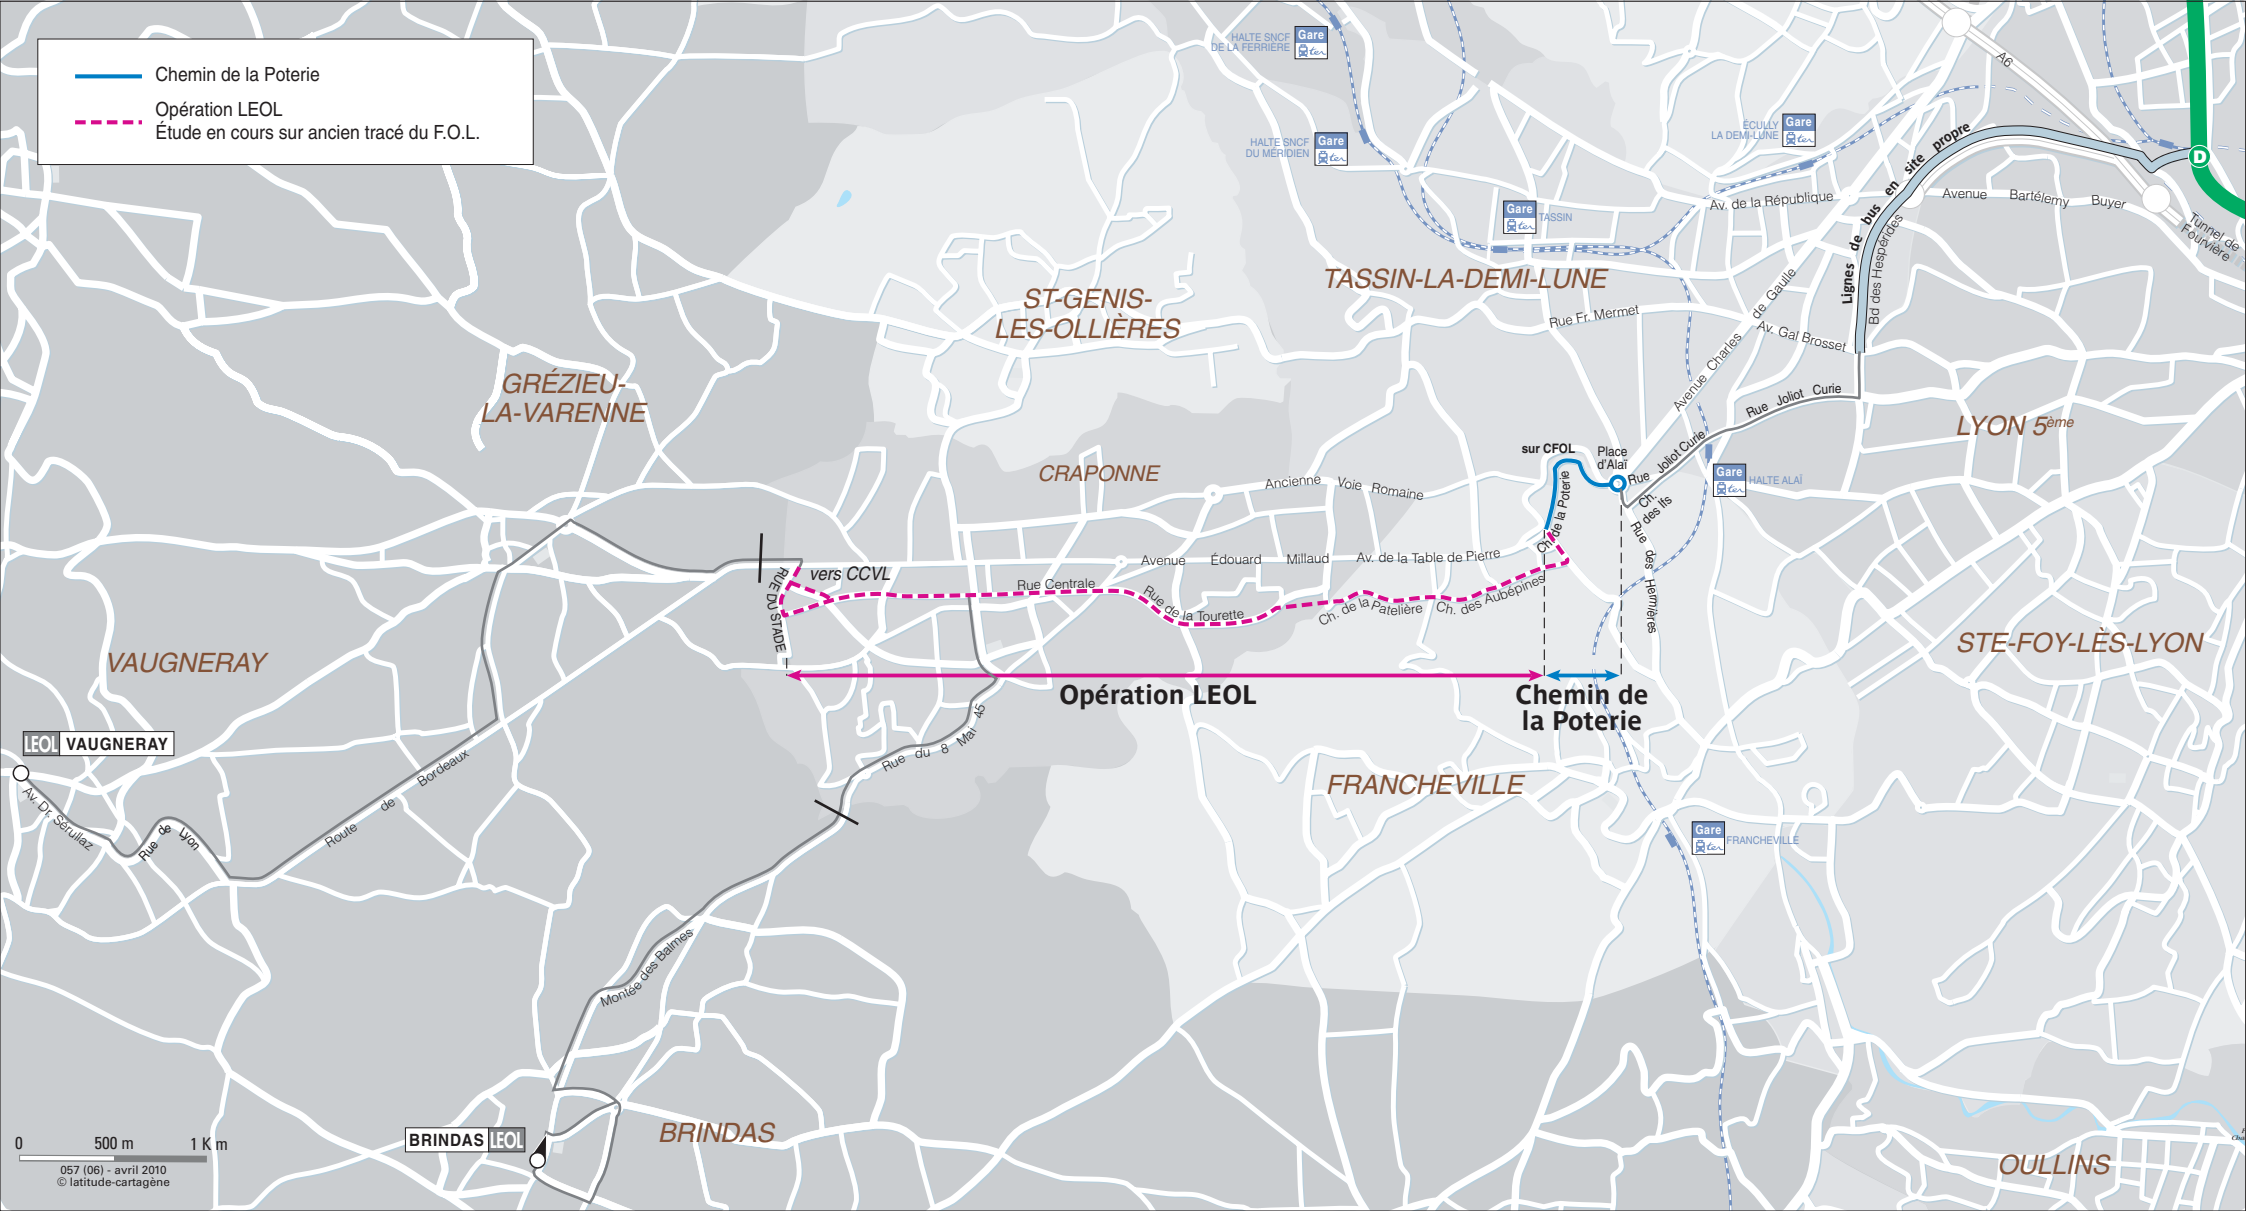

— Chemin de la Poterie  
- - - Opération LEOL  
 Étude en cours sur ancien tracé du F.O.L.

ST-GENIS-LES-OLLIÈRES

TASSIN-LA-DEMI-LUNE

GRÉZIEU-LA-VARENNE

CRAPONNE

LYON 5<sup>ème</sup>

VAUGNERAY

STE-FOY-LÈS-LYON

FRANCHEVILLE

BRINDAS

OULLINS

Opération LEOL

Chemin de la Poterie

0 500 m 1 K m

057 (06) - avril 2010  
© latitude-cartagène